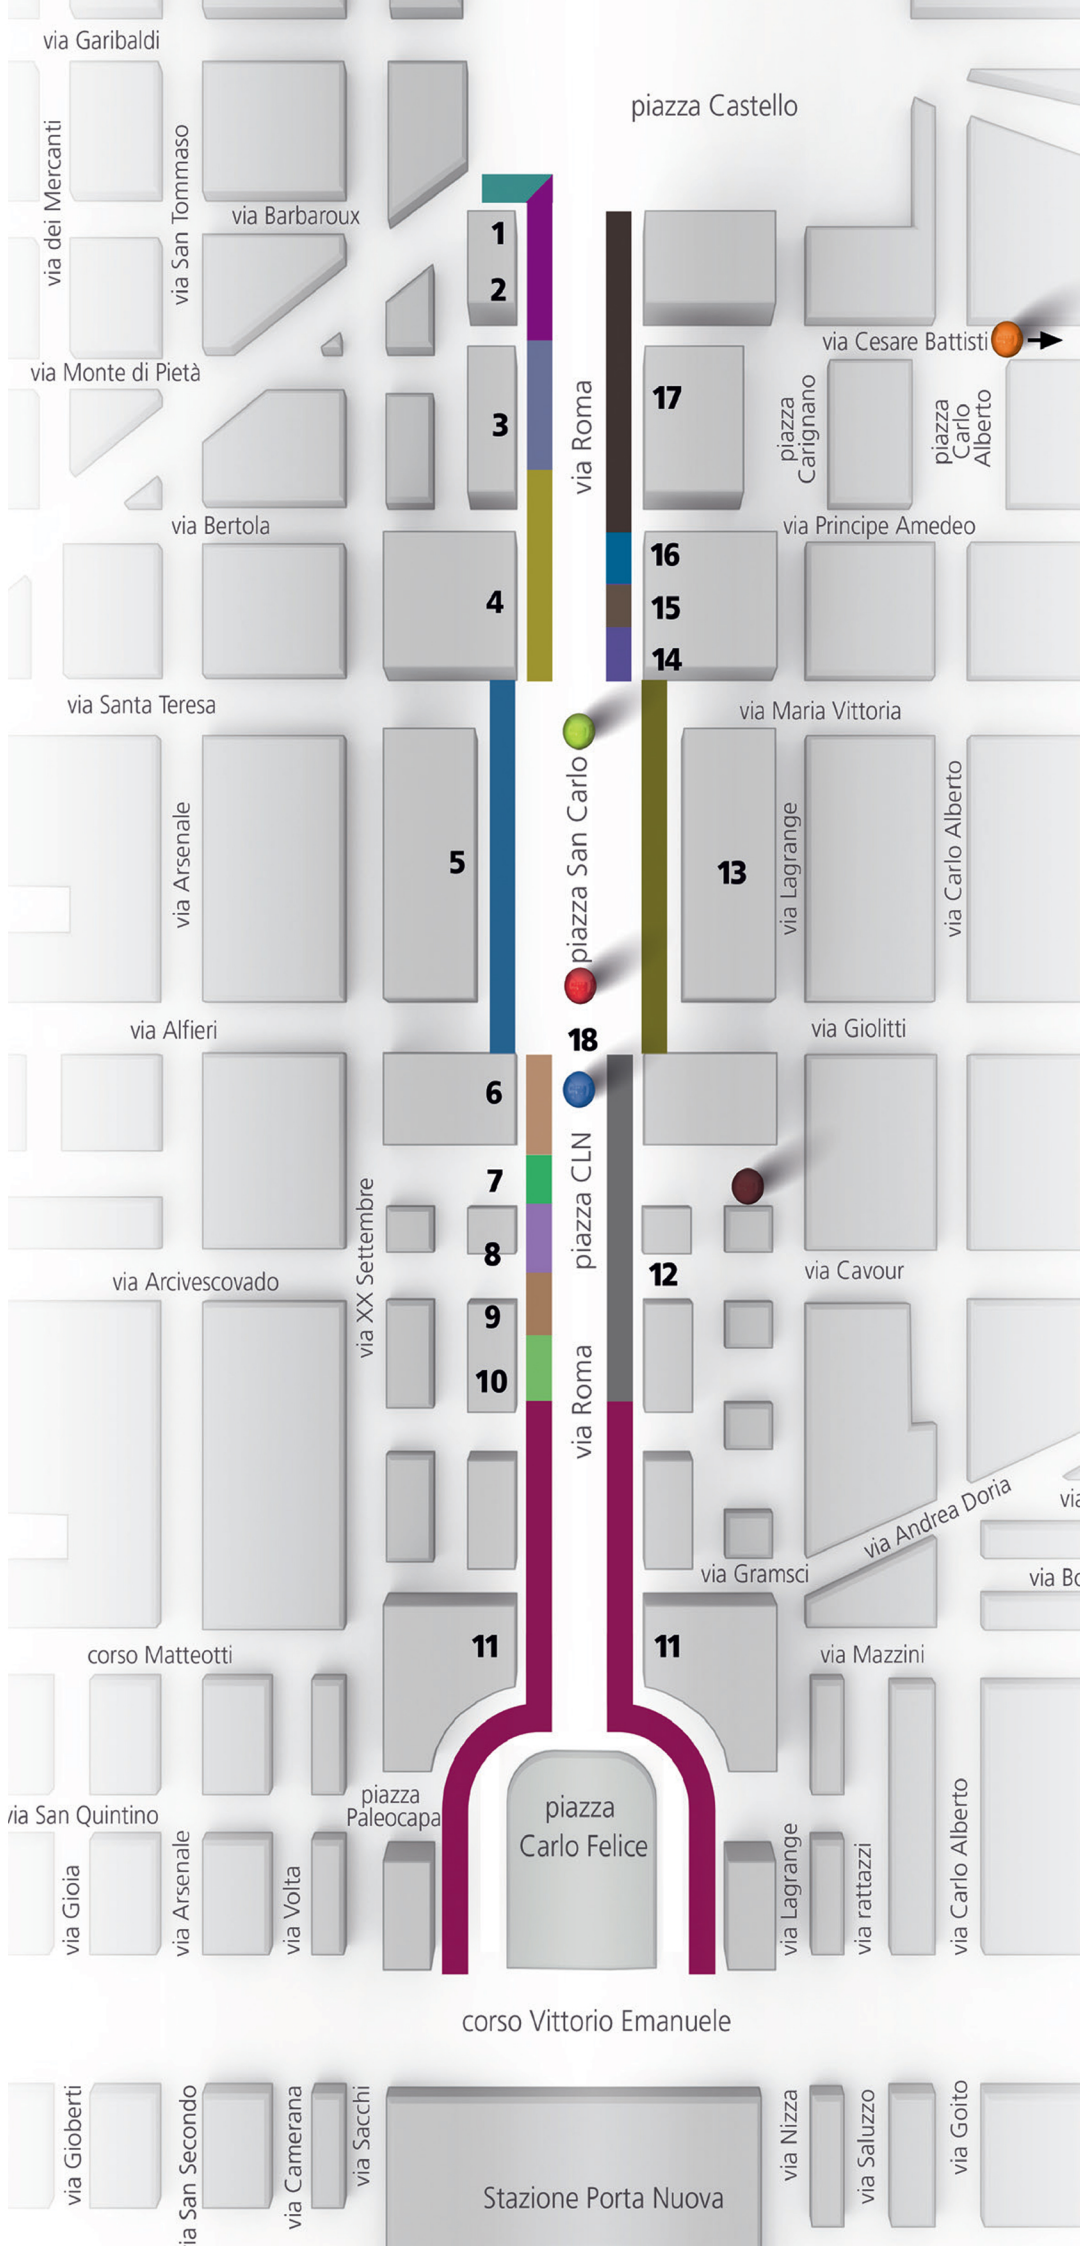

Portici di Carta 2013

- 1 VIA DEGLI EDITORI PIEMONTESI 1
- 2 VIA DELLE ARTI
- 3 VIA DELLA STORIA E DELLA SOCIETÀ
- 4 VIA DELLE PASSIONI
- 5 VIA DELLA NARRATIVA
- 6 VIA DEGLI EDITORI PIEMONTESI 2
- 7 VIA DEI GIALLI E DEL NOIR
- 8 VIA DEI VIAGGI
- 9 VIA DELLE CULTURE ORIENTALI
- 10 VIA DELLA LETTERATURA AL FEMMINILE
- 11 VIA DEL LIBRO RITROVATO
- 12 VIA DEI REMAINDERS
- 13 VIA DEI BAMBINI E RAGAZZI
- 14 VIA DELLE SCIENZE E DELLE TECNOLOGIE
- 15 VIA DELLA STORIA LOCALE
- 16 VIA DELLE LINGUE
- 17 VIA DELLA SPIRITUALITÀ
- 18 VIA DEL GUSTO

- CORNER EVENTI
- SPAZIO BAMBINI E RAGAZZI
- COSTADORO COFFEE LAB DIAMANTE
- IL CIRCOLO DEI LETTORI

Orario
 Sabato 5 ottobre ore 10-24
 Domenica 6 ottobre ore 10-20